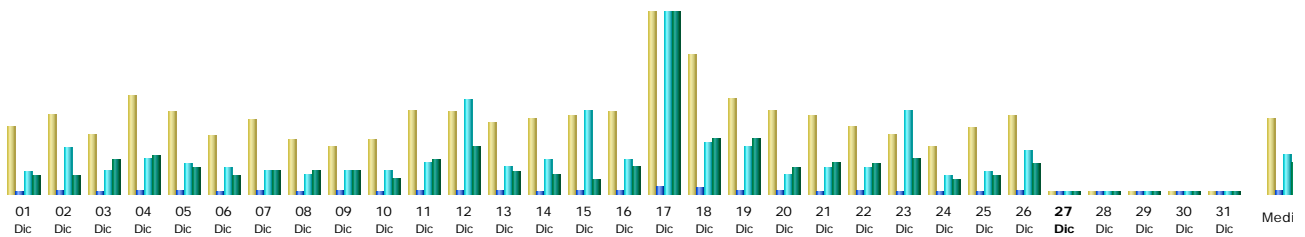

Resumen

Periodo mostrado	Mes Dic 2006				
Primera visita	01 Dic 2006 - 00:40				
Última visita	26 Dic 2006 - 23:42				
	Visitantes distintos	Número de visitas	Páginas	Solicitudes	Tráfico
Tráfico visto *	788	1405 (1.78 visitas/visitante)	9248 (6.58 páginas/visita)	158963 (113.14 solicitudes/visita)	1.96 GB (1461.44 KB/visita)
Tráfico no visto *			3482	13485	479.81 MB

* El tráfico "no visto" es tráfico generado por robots, gusanos o respuestas de código especial de estado HTTP.

Histórico Mensual

Mes	Visitantes distintos	Número de visitas	Páginas	Solicitudes	Tráfico
Ene 2006	657	1043	6980	27261	233.95 MB
Feb 2006	465	710	5411	24016	145.22 MB
Mar 2006	803	1479	12934	78524	533.06 MB
Abr 2006	812	1612	15658	104286	1.09 GB
May 2006	704	1315	11073	134148	2.01 GB
Jun 2006	620	1228	14303	232686	1.65 GB
Jul 2006	783	1528	16243	207057	1.83 GB
Ago 2006	573	970	7796	51474	927.63 MB
Sep 2006	529	884	8188	70319	3.38 GB
Oct 2006	618	1190	10765	127162	1.89 GB
Nov 2006	820	1474	10438	126888	2.26 GB
Dic 2006	788	1405	9248	158963	1.96 GB
Total	8172	14838	129037	1342784	17.86 GB

Días del mes

Día	Número de visitas	Páginas	Solicitudes	Tráfico
01 Dic 2006	46	286	3168	39.66 MB
02 Dic 2006	55	377	6762	41.11 MB
03 Dic 2006	41	192	3358	77.88 MB
04 Dic 2006	68	453	5122	87.61 MB
05 Dic 2006	56	365	4375	59.66 MB
06 Dic 2006	40	290	3605	40.34 MB
07 Dic 2006	50	298	3278	53.93 MB
08 Dic 2006	37	270	2903	52.01 MB
09 Dic 2006	33	313	3452	55.43 MB
10 Dic 2006	37	279	3293	34.38 MB
11 Dic 2006	58	436	4698	74.53 MB
12 Dic 2006	56	478	13903	108.31 MB