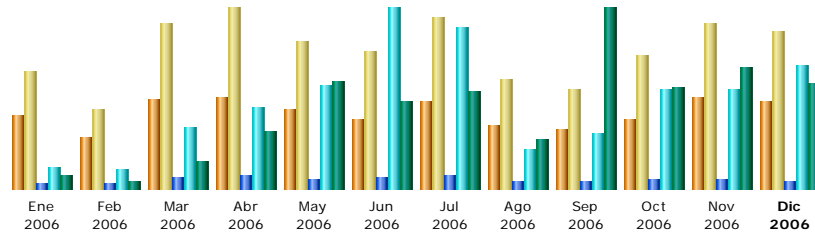

Estadísticas de:

fedcolombofilatfe.org

Última actualización:

27 Dic 2006 - 00:43

Periodo mostrado:

Sep 2006

Cuándo:

[Histórico Mensual](#) [Días del mes](#) [Días de la semana](#) [Visitas por Horas](#)

Resumen

Periodo mostrado	Mes Dic 2006				
Primera visita	01 Dic 2006 - 00:40				
Última visita	26 Dic 2006 - 23:42				
	Visitantes distintos	Número de visitas	Páginas	Solicitudes	Tráfico
Tráfico visto *	788	1405 (1.78 visitas/visitante)	9248 (6.58 páginas/visita)	158963 (113.14 solicitudes/visita)	1.96 GB (1461.44 KB/visita)
Tráfico no visto *			3482	13485	479.81 MB

* El tráfico "no visto" es tráfico generado por robots, gusanos o respuestas de código especial de estado HTTP.

Histórico Mensual

Mes	Visitantes distintos	Número de visitas	Páginas	Solicitudes	Tráfico
Ene 2006	657	1043	6980	27261	233.95 MB
Feb 2006	465	710	5411	24016	145.22 MB
Mar 2006	803	1479	12934	78524	533.06 MB
Abr 2006	812	1612	15658	104286	1.09 GB
May 2006	704	1315	11073	134148	2.01 GB
Jun 2006	620	1228	14303	232686	1.65 GB
Jul 2006	783	1528	16243	207057	1.83 GB
Ago 2006	573	970	7796	51474	927.63 MB
Sep 2006	529	884	8188	70319	3.38 GB
Oct 2006	618	1190	10765	127162	1.89 GB
Nov 2006	820	1474	10438	126888	2.26 GB
Dic 2006	788	1405	9248	158963	1.96 GB
Total	8172	14838	129037	1342784	17.86 GB